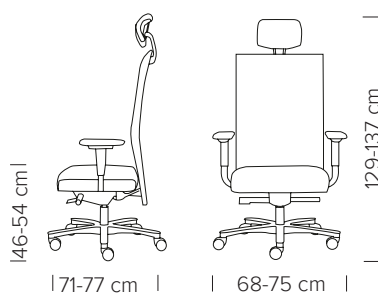

# GOLEM | series

pro 24 hodinový provoz

nosnost  
150 kg

Golem

**záruka  
3 roky**

**24H**  
24hodinový  
provoz

**popis:**

kanclářské zátěžové křeslo Golem | opěrák tvoří zesílený ocelový čalouněný rám vyplněný paměťovou pěnou | výškově a hloubkově stavitelný podhlavník | výškově, hloubkově a šířkově stavitelné područky | extra vysoký a komfortně odpružený sedák De Luxe | bukový zesílený sedák, v namáhané části ocelové pružiny s paměťovou pěnou | plynový píst | kolečka na koberec | leštěný hliníkový kříž | nosnost 150 | záruka 3 roky

**XXXL**  
extrémně široký  
a hluboký  
sedák

**vlastnosti:**

synchronní mechanismus s váhovou regulací | blokáce synchronního mechanismu v 5 pozicích | mechanismus se aktivuje pákou pod sedákem a tlakem těla uživatele (antischock systém) | posuv sedáku vpřed a vzad

hloubka sedáku

52 - 60 cm

šířka sedáku

54 cm

68-75 cm  
47-54 cm

18-25 cm

synchronní mechanismus  
a hloubkový posuv sedáku

extra vysoký a široký opěrák