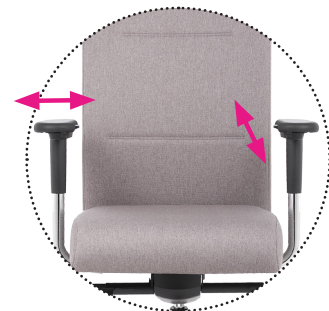

**XXXL**  
extrémně široký  
a hluboký  
sedák

**vlastnosti:**

synchronní mechanismus s váhovou regulací | blokáce synchronního mechanismu v 5 pozicích | mechanismus se aktivuje pákou pod sedákem a tlakem těla uživatele (antischock systém) | posuv sedáku vpřed a vzad

hloubka sedáku

52 - 60 cm

šířka sedáku

54 cm

68-75 cm  
47-54 cm

18-25 cm

synchronní mechanismus  
a hloubkový posuv sedáku

extra vysoký a široký opěrák