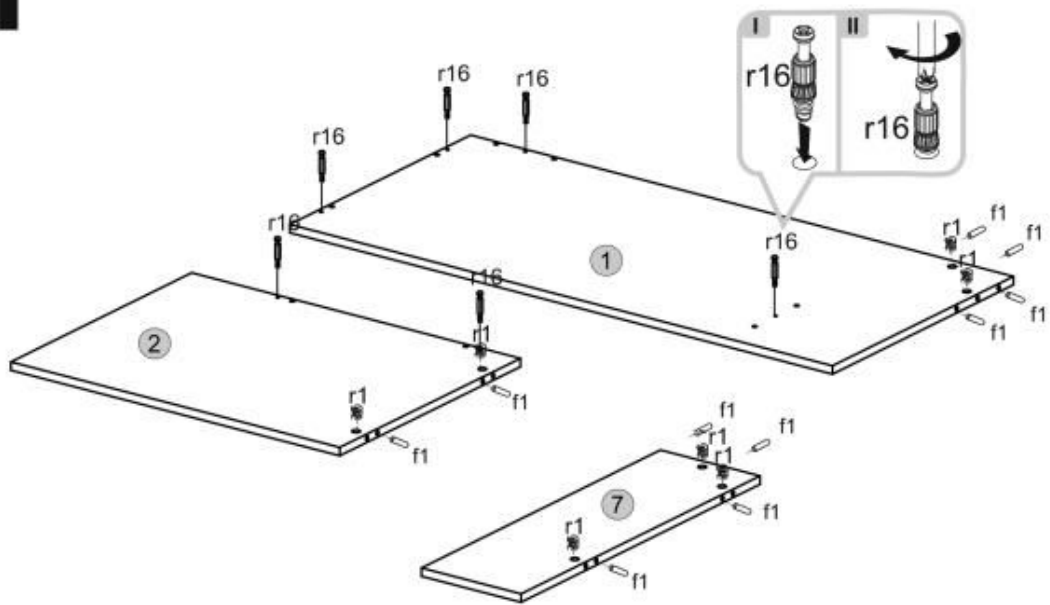

FINO

Code	Dimensions				Package
1(A)	1200	551	16	1	1/1
2(B)	727	550	16	1	1/1
3(C)	843	246	16	1	1/1
4(D)	843	236	16	1	1/1
5(E)	727	246	16	1	1/1
6(F)	220	500	16	2	1/1
7(G)	727	220	16	1	1/1
accessories				1	1/1

1**3****2****4**

5**7****6****8**