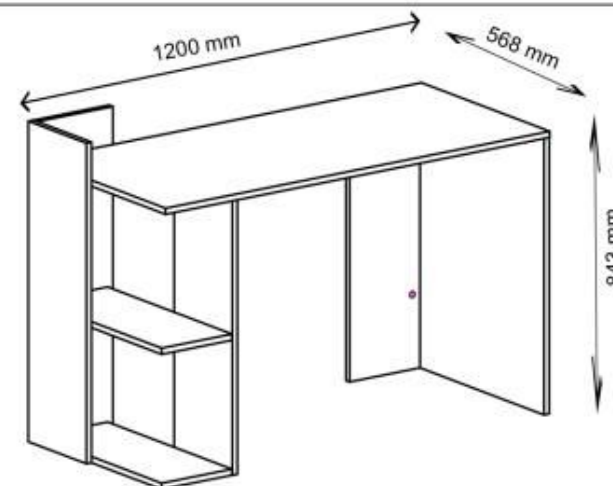

FINO

Code	Dimensions				Package
1(A)	1200	551	16	1	1/1
2(B)	727	550	16	1	1/1
3(C)	843	246	16	1	1/1
4(D)	843	236	16	1	1/1
5(E)	727	246	16	1	1/1
6(F)	220	500	16	2	1/1
7(G)	727	220	16	1	1/1
accessories				1	1/1

1**3****2****4**

5**7****6****8**