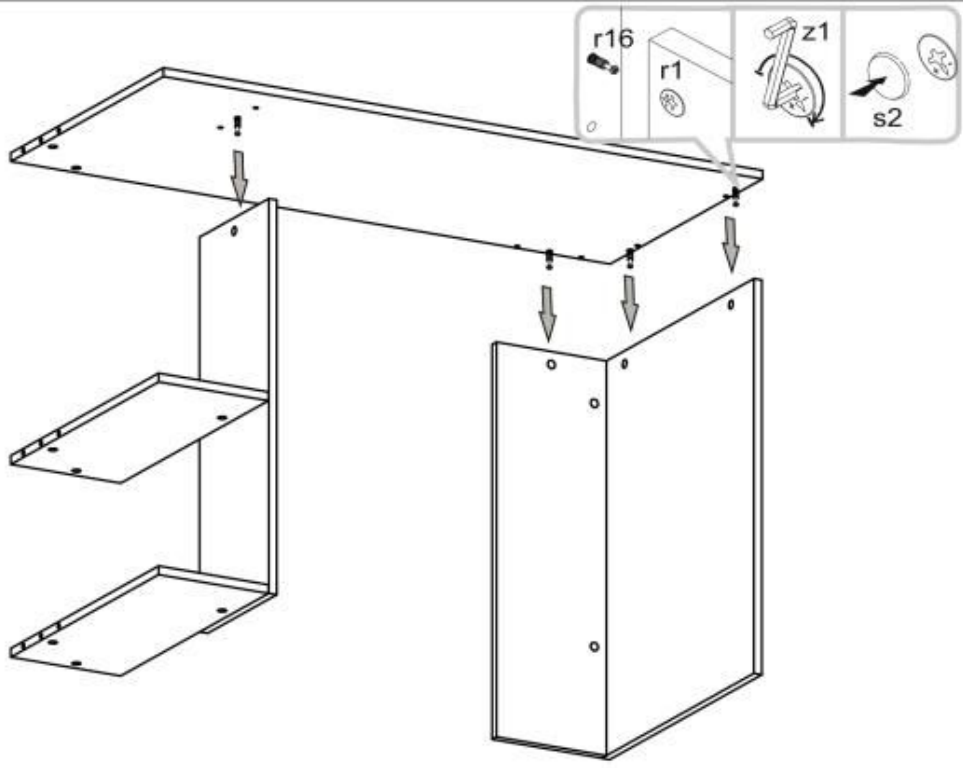

FINO

Code	Dimensions				Package
1(A)	1200	551	16	1	1/1
2(B)	727	550	16	1	1/1
3(C)	843	246	16	1	1/1
4(D)	843	236	16	1	1/1
5(E)	727	246	16	1	1/1
6(F)	220	500	16	2	1/1
7(G)	727	220	16	1	1/1
accessories				1	1/1

1**3****2****4**

5**7****6****8**