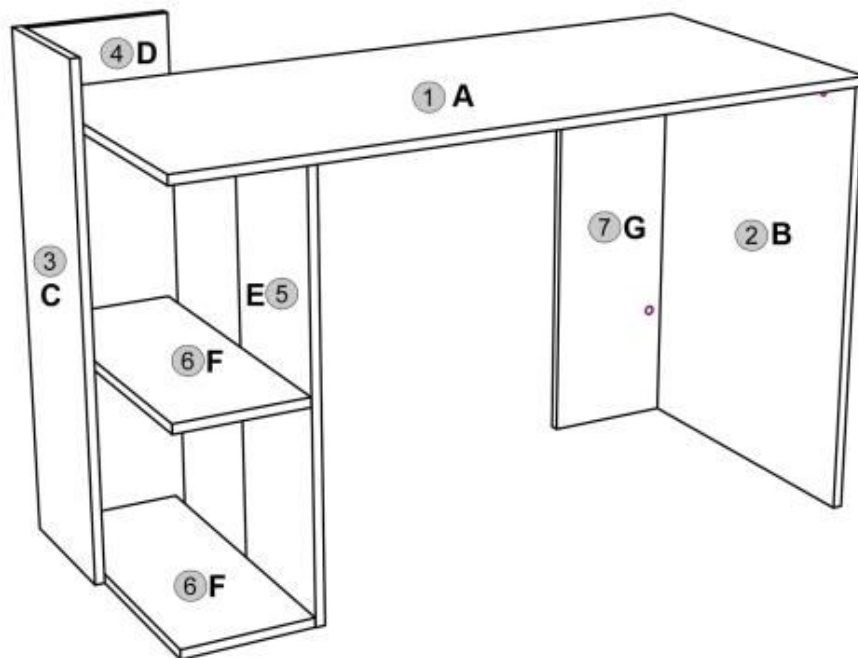

FINO

Code	Dimensions				Package
1(A)	1200	551	16	1	1/1
2(B)	727	550	16	1	1/1
3(C)	843	246	16	1	1/1
4(D)	843	236	16	1	1/1
5(E)	727	246	16	1	1/1
6(F)	220	500	16	2	1/1
7(G)	727	220	16	1	1/1
accessories				1	1/1

1**3****2****4**

5**7****6****8**