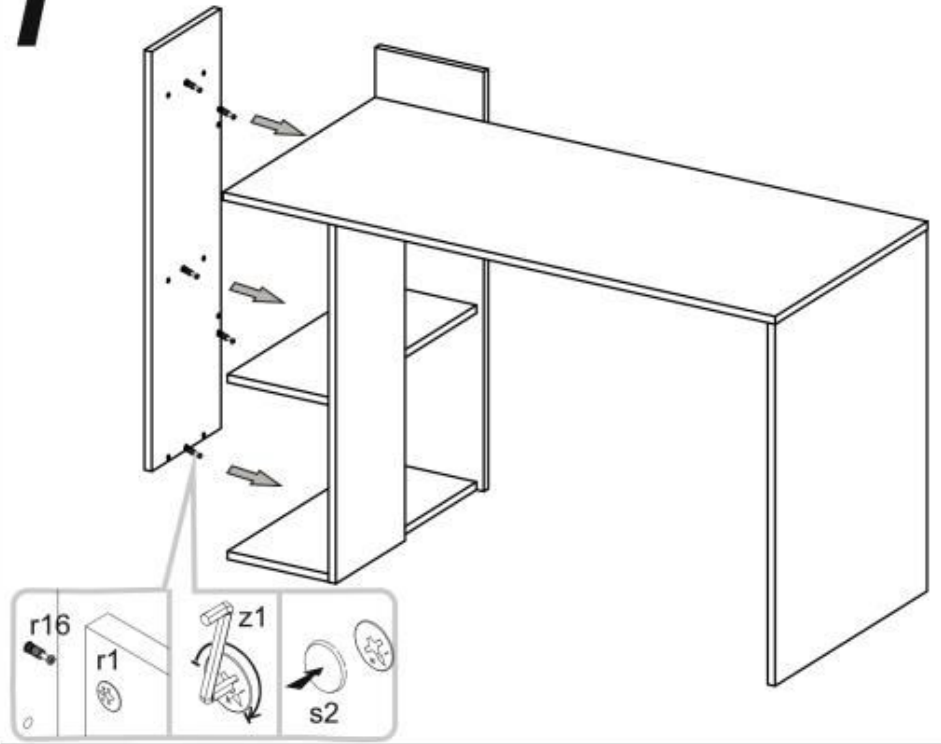

FINO

Code	Dimensions				Package
1(A)	1200	551	16	1	1/1
2(B)	727	550	16	1	1/1
3(C)	843	246	16	1	1/1
4(D)	843	236	16	1	1/1
5(E)	727	246	16	1	1/1
6(F)	220	500	16	2	1/1
7(G)	727	220	16	1	1/1
accessories				1	1/1

1**3****2****4**

5**7****6****8**