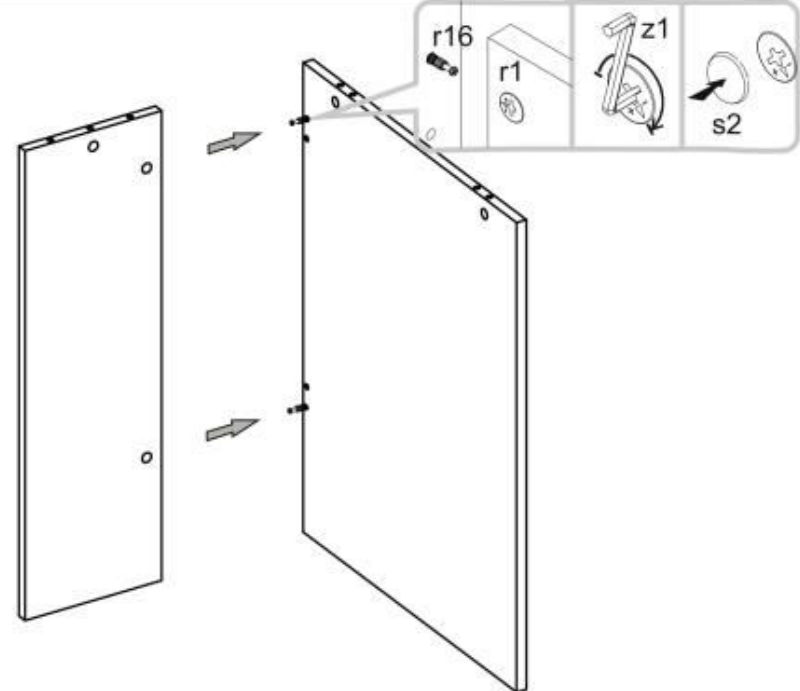

FINO

Code	Dimensions				Package
1(A)	1200	551	16	1	1/1
2(B)	727	550	16	1	1/1
3(C)	843	246	16	1	1/1
4(D)	843	236	16	1	1/1
5(E)	727	246	16	1	1/1
6(F)	220	500	16	2	1/1
7(G)	727	220	16	1	1/1
accessories				1	1/1

1**3****2****4**

5**7****6****8**