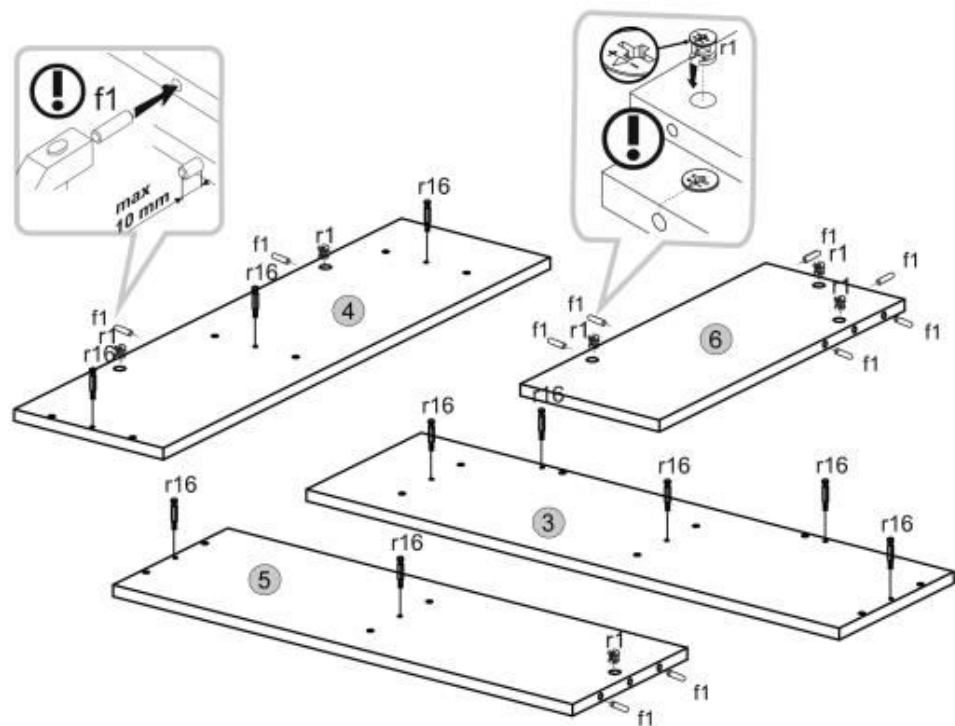

FINO

Code	Dimensions				Package
1(A)	1200	551	16	1	1/1
2(B)	727	550	16	1	1/1
3(C)	843	246	16	1	1/1
4(D)	843	236	16	1	1/1
5(E)	727	246	16	1	1/1
6(F)	220	500	16	2	1/1
7(G)	727	220	16	1	1/1
accessories				1	1/1

1**3****2****4**

5**7****6****8**