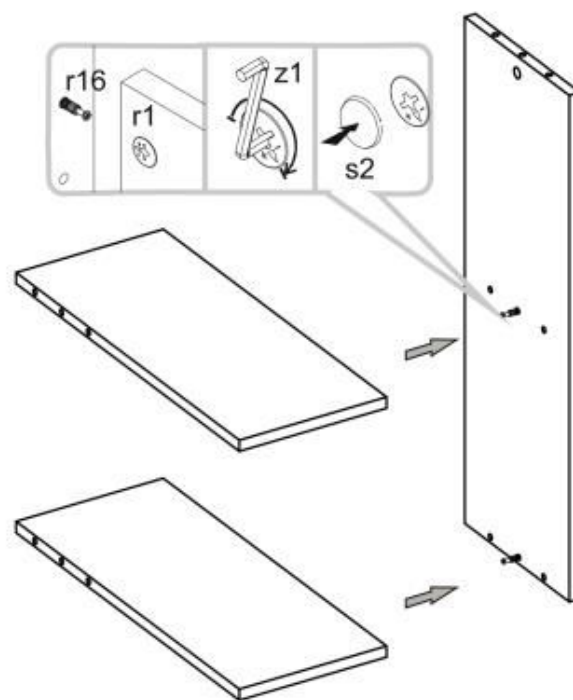

FINO

Code	Dimensions				Package
1(A)	1200	551	16	1	1/1
2(B)	727	550	16	1	1/1
3(C)	843	246	16	1	1/1
4(D)	843	236	16	1	1/1
5(E)	727	246	16	1	1/1
6(F)	220	500	16	2	1/1
7(G)	727	220	16	1	1/1
accessories				1	1/1

1**3****2****4**

5**7****6****8**