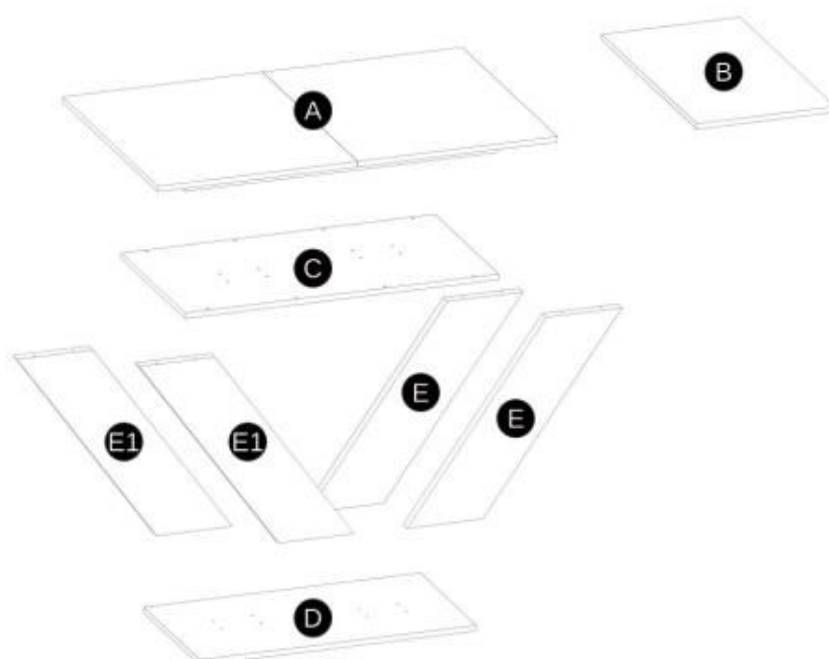

# TABLE XARELTO (130x85x75cm)

## STÓŁ XARELTO (130x85x75cm)

### Okucia znajdujące się w opakowaniach / Parts in the packaging

<p>N</p>  <p>7x70mm x16</p>	<p>O</p>  <p>7x50mm x8</p>	<p>K1</p>  <p>x1</p>	<p>J</p>  <p>x6</p>	<p>K2</p>  <p>x16</p>
--	---	---	--	--

1

# 5

<p>O</p>  <p>x8</p>	<p>K1</p>  <p>x1</p>	<p>K2</p>  <p>x16</p>
--	---	--