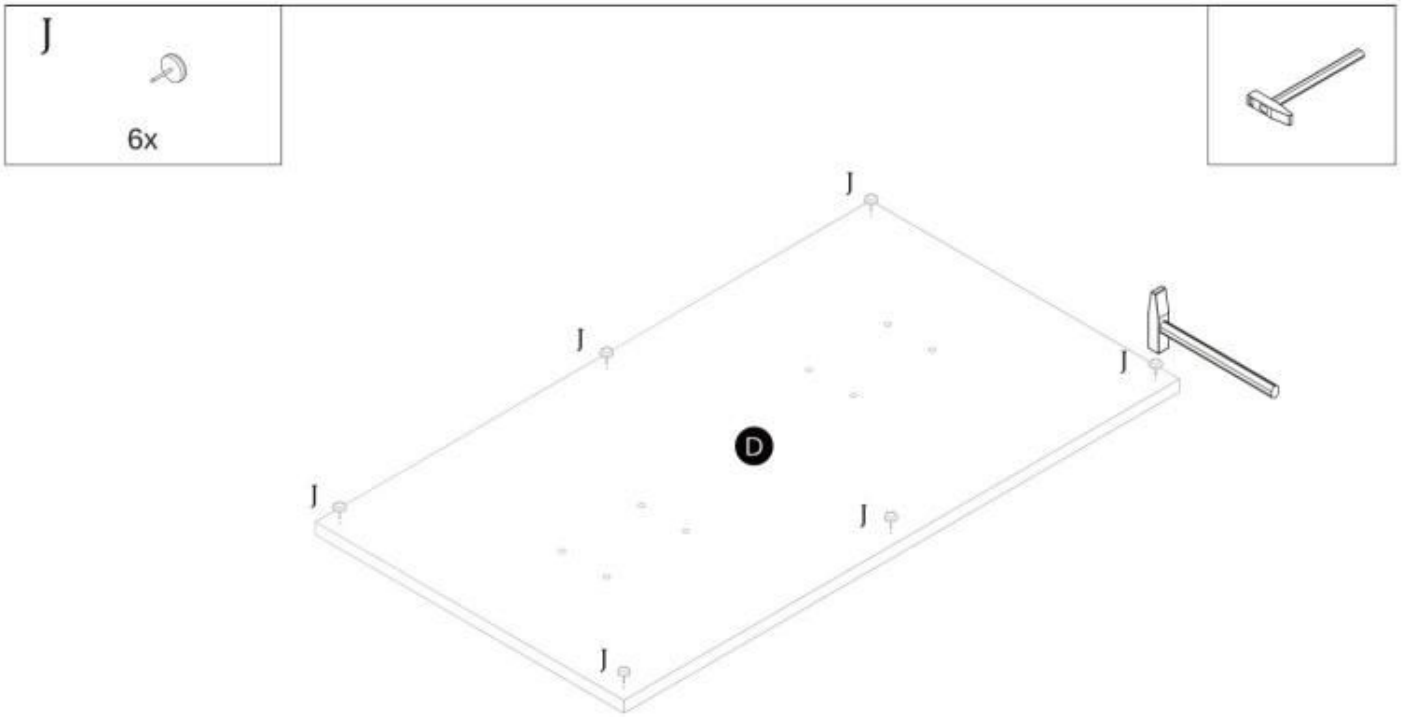

# TABLE XARELTO (130x85x75cm)

## STÓŁ XARELTO (130x85x75cm)

### Okucia znajdujące się w opakowaniach / Parts in the packaging

<p>N</p>  <p>7x70mm x16</p>	<p>O</p>  <p>7x50mm x8</p>	<p>K1</p>  <p>x1</p>	<p>J</p>  <p>x6</p>	<p>K2</p>  <p>x16</p>
--	---	---	--	--

1