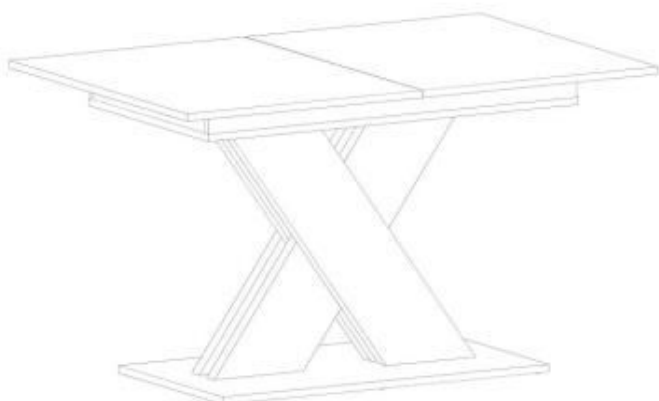

TABLE XARELTO (130x85x75cm)

STÓŁ XARELTO (130x85x75cm)

POTRZEBNE NARZĘDZIA TOOLS REQUIRED