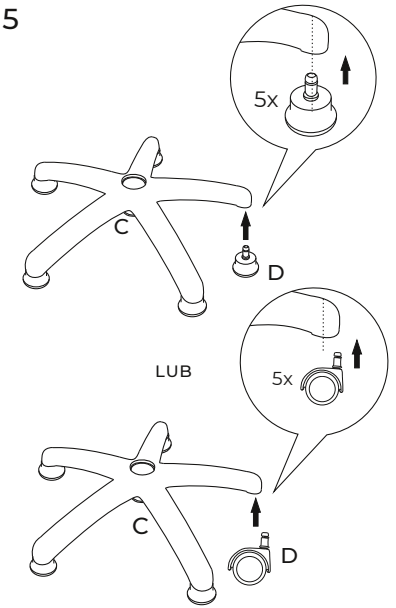

ENTELO
DOBRE KRZESŁO

PETIT WK+P
rozmiar 3/4/5/6

<p>A</p>  <p>1x</p>	<p>B</p>  <p>1x</p>	<p>C</p>  <p>1x</p>	<p>D</p> <p>kółka lub stopki</p>   <p>5x / 5x</p>	
<p>E</p>  <p>4x M6X16</p>	<p>F</p>  <p>1x</p>	<p>G</p>  <p>1x</p>	<p>H</p>  <p>1x</p>	<p>I</p>  <p>1x</p>

E 

1

2

3

4

5

6

7